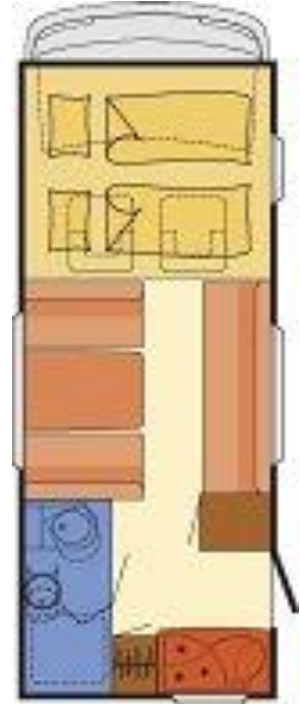

VUOKRATAAN Uusi Matkailuauto

Dethleffs Advantage A5831

- Luxus-varustus sekä täydellisesti talvivarusteltu
- Trumatic C -lämmitys ja ilmastointi
- tehokas 2,3 l dieselmoottori (96 kW)
- matkustus- ja vuodepaikkoja 6
- joustinpatjat kiinteissä pari- ja yksittäisvuoteissa
- 15” Plasma-TV, CD-soitin, navigaattori, pienoiskeittiössä tiskiallas, kaasuliesi, jääkaappi, pakastinlokero, kaapistot
- runsaasti säilytystilaa ja pistorasioita
- käytännöllinen WC/suihku, vesitankki 107 l
- henkilöautokortti riittää
- mitat p*l*k: 598 * 233 * 315 cm