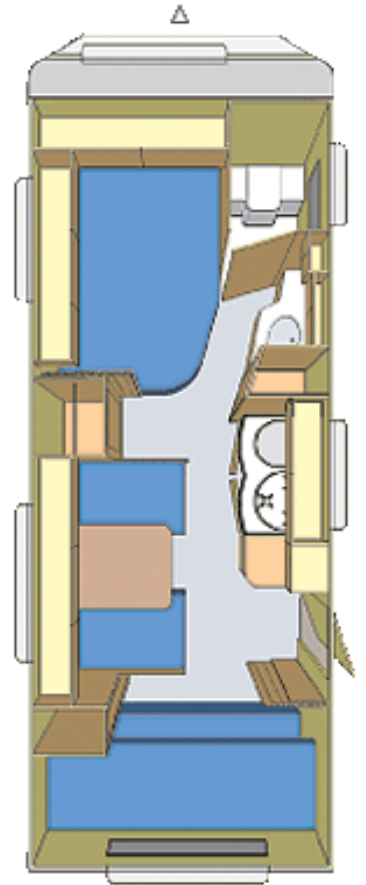

## **VUOKRATAAN Matkailuvaunu**

### **Fendt Saphir SF 550 TFK**

- Trumatic-ilmakeskuslämmitys, kaasu + 220V
- vuodepaikkoja 5 - 6:  
takana kerrossänky, edessä parivuode
- pienoiskeittiössä 3-liekinen liesi + lavuaari,  
jääkaappi kaasu/220V
- 12V-järjestelmä + laturi
- kiinteä kasetti-WC
- painevesijärjestelmä, (säiliö 40 l), lämminvesi
- Fiamma-markiisi
- omamassa 1200 kg, kokonaismassa 1600 kg
- leveys 230 cm - hyvä näkyvyys taakse, vakaa  
ja turvallinen liikenteessä (kitkavetopää)
- sopii hyvin myös lapsiperheille
- mitat p\*l\*k: 752 \* 230 \* 250 cm